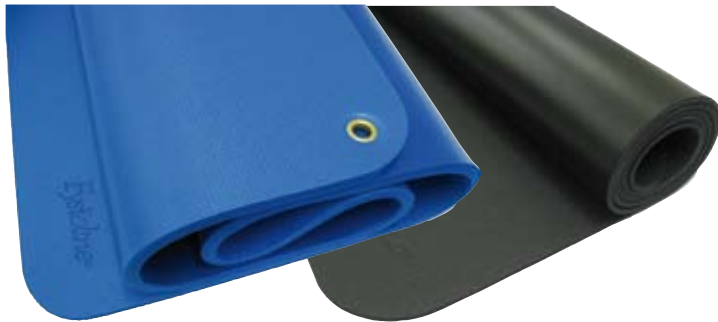

## Fysioline Fitness matid

Fysioline Comfort

Fysioline Yoga

- Libisemiskindlast materjalist (vinüül), lihtne puhastada – Sanitized® -pinnakattega
  - Ei sisalda ftalaate ega trikoloosooni
  - Saab riputada seinale, riulil ruumi 8-12 matile, sõltuvalt mati paksusest
- Fysioline Sport ja Comfort mattidel on augud seinakinnitusteks