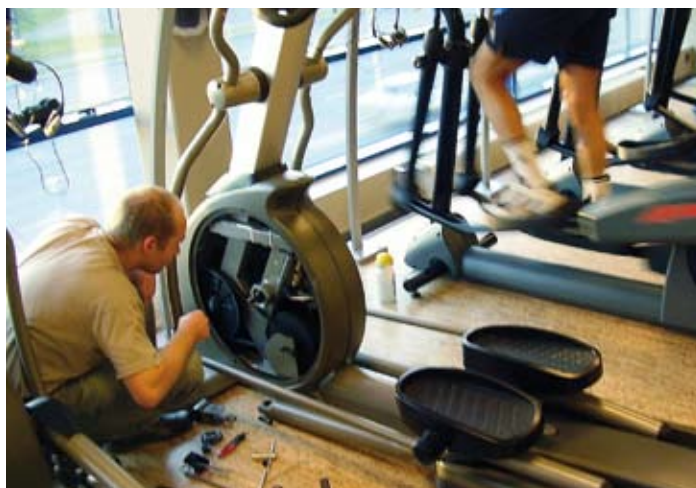

Professionaalne hooldus Fysioline Servicelt

Fysioline Service klientideks on täna pea kõik suuremad ja tuntumad spordiklubid Eestis, kes on usaldanud seadmete hoolduse professionaalsete hooldusinseneride hoolde tagamaks masinate maksimaalselt ladus tööd ja kasutajate turvalisust ning seeläbi ka klubi klientidele kõrgem teenuse kvaliteeti.

Fysioline Eesti hooldusleping tagab Teie seadmete regulaarse ja professionaalse hoolduse, ennetades sedasi tõsisemaid vigu ja probleeme ning tagades seadmetele ka palju pikema kasutusea kui muidu.